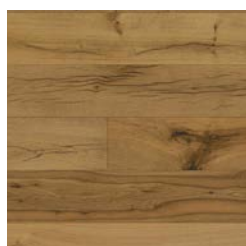

PODLAHY VINYLOVÉ

floorify®

LONG PLANKS

FORMÁT: 4,5 x 225 x 1 524 mm

JADRO FLOORIFY RIGID CORE S MINERÁLMI

ŠTRUKTÚRA DREVA

KARTÁČ

4V FÁZA

ZÁMOK LIC. UNILIN

SKLADOM

Skladom v Hodoníne vrátane zhodných líšt

Granola