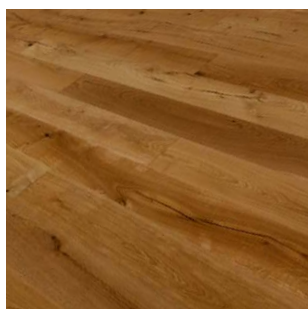

moland®

MOLALOC+ RUSTICA WIDEPLANK

FORMÁT:

14 × 190 × 2190 (1830) mm

**TRIEDENIE LIVING S VÝRAZNÝMI
HRČAMI**

OXIDATÍVNY OLEJ, KARTÁČ

4V FÁZA

NÁŠĽAP 3,5 MM

ZÁMOK LIC. VÄLINGE G5

DO VYPREDANIA

Odporúčaná MOC 66 €
68,40 €

44,40 €

37,00 € bez DPH

-35%

Akcia platí od 22. 5. 2023 do 31. 10. 2023

Oak Living
oxidatívny olej, kartáč

SKLADOM

Skladom v Hodoníne
vrátane zhodných líšt

VYSOKÁ DÁNSKA KVALITA
Starostlivý výber surovín
a špičkové remeslo uspokojí
i náročných zákazníkov

**IDEÁLNE PRE PODLAHOVÉ
VYKUROVANIE**
Všetky podlahy sú vhodné
pre podlahové vykurovanie

**SCHODOVÉ HRANY
PRE KAŽDÚ PODLAHU**
Do 4 týždňov dodanie
schodových hrán
vyrobených priamo
z podlahových lamíel
pre Vaše perfektné schody

KVALITNÝ ZÁMOK
Kvalitnú a jednoduchú
montáž garantuje osvedčený
záмок Välinge G5