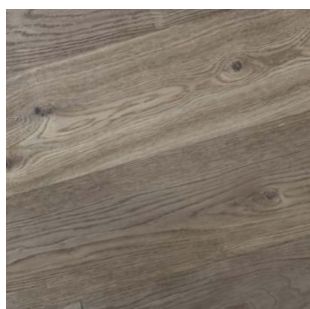

moland®

MOLALOC+ WIDEPLANK Living v oxidatívnom oleji

MOLALOC+ WIDEPLANK

FORMÁT: 15 x 190 x 1900 mm

**TRIEDENIE LIVING S VÄČŠÍMI
HRČAMI A TMELENÍM**

**OXIDATÍVNY OLEJ DYMOVÝ,
KARTÁČ**

4V FÁZA

NÁŠĽAP 3,0 mm

ZÁMOK LIC. VÄLINGE G5

DO VYPREDANIA

Odporúčaná MOC 97,20 €
49,30 €

39,50 €

32,90 € bez DPH

-20%

Akcia platí od 22. 5. 2023 do 31. 10. 2023

Oak Living dymový,
oxidatívny olej, kartáč

SKLADOM

Skladom v Hodonine
vrátane zhodných líšt

VYSOKÁ DÁNSKA KVALITA

Starostlivý výber surovín
a špičkové remeslo uspokojí
i náročných zákazníkov

IDEÁLNE PRE PODLAHOVÉ VYKUROVANIE

Všetky podlahy sú vhodné
pre podlahové vykurovanie

SCHODOVÉ HRANY PRE KAŽDÚ PODLAHU

Do 4 týždňov dodanie
schodových hrán
vyrobených priamo
z podlahových lamiel
pre Vaše perfektné schody

KVALITNÝ ZÁMOK

Kvalitnú a jednoduchú
montáž garantuje osvedčený
záмок Välinge G5