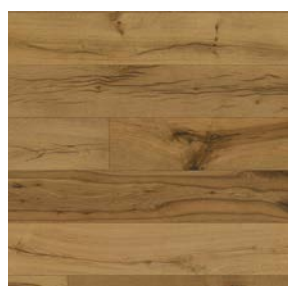

Dub rustikálny  
prírodný oxidatívny olej

**SKLADOM**

Skladom v Hodoníne vrátane  
zhodných líšt

**PRIRODZENÝ VZHĽAD**

Kartáčovaný povrch  
povrchovo upravený  
kvalitným olejom poskytuje  
prírodný vzhľad